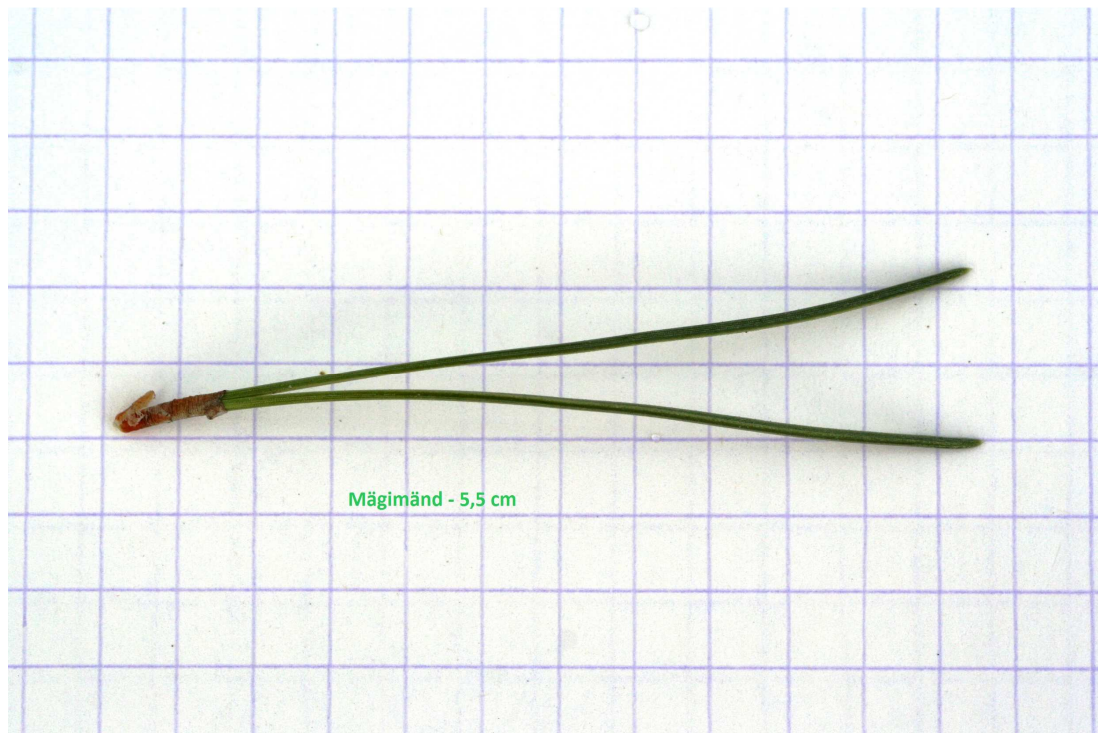

Männi ja seedermänni okkad

1. Harilik mänd (*Pinus sylvestris* L.)

2. Mägimänd (*Pinus mugo* Turra)

3. Keerdmänd (*Pinus contorta* Dougl. ex Loud.)

Keerdmänd - 8,5 cm

4. Austria mänd (*Pinus nigra* subsp. *Nigra*)

Austria mänd - 7 cm

5. Hall (Banksi) mänd (*Pinus banksiana* Lamb.)

6. Pisarmänd (*Pinus wallichiana* A.B.Jacks.)

7. Lamedavõraline mänd (*Pinus tabuliformis* Carriere)

8. Must mänd 'Pyramidalis' (*Pinus nigra*)