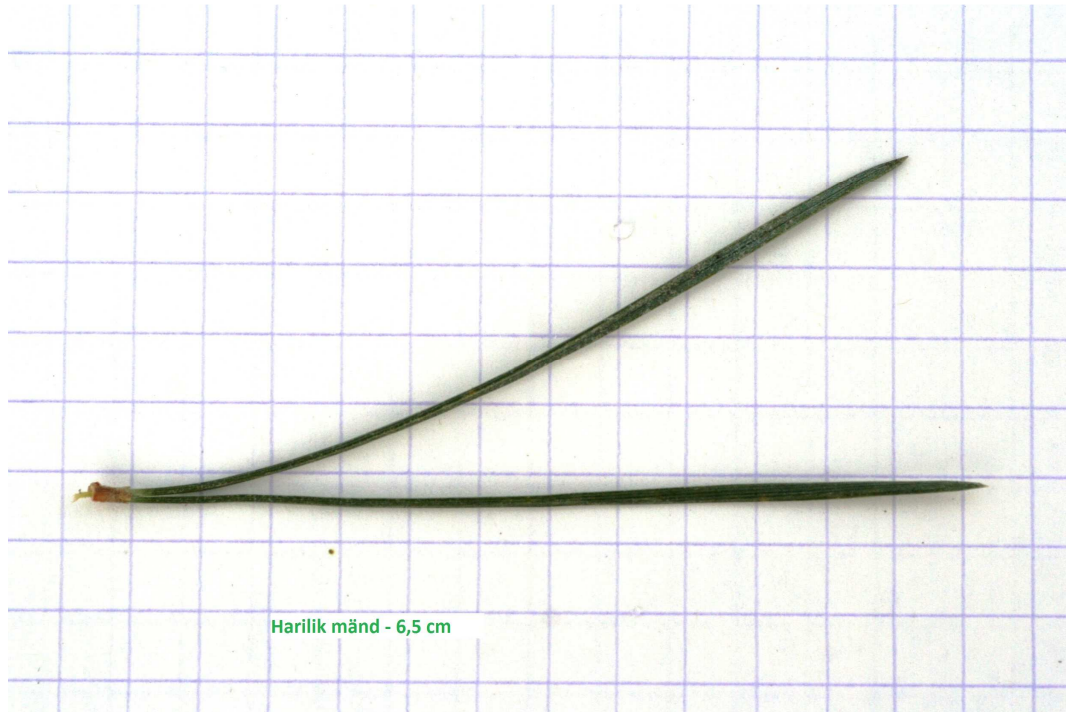

Männi ja seedermänni okkad

1. Harilik mänd (*Pinus sylvestris* L.)

2. Mägimänd (*Pinus mugo* Turra)

3. Keerdmänd (*Pinus contorta* Dougl. ex Loud.)

Keerdmänd - 8,5 cm

4. Austria mänd (*Pinus nigra* subsp. *Nigra*)