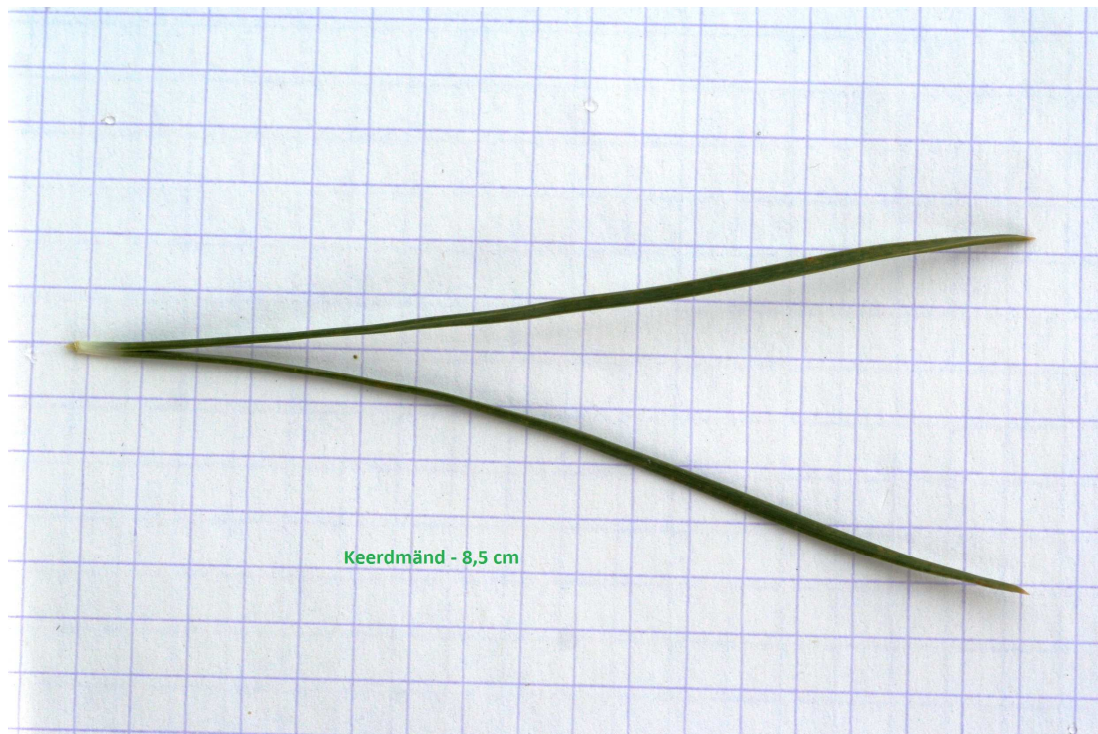

Männi ja seedermänni okkad

1. Harilik mänd (*Pinus sylvestris* L.)

2. Mägimänd (*Pinus mugo* Turra)

3. Keerdmänd (*Pinus contorta* Dougl. ex Loud.)

Keerdmänd - 8,5 cm

4. Austria mänd (*Pinus nigra* subsp. *Nigra*)

Austria mänd - 7 cm

5. Hall (Banksi) mänd (*Pinus banksiana* Lamb.)

6. Pisarmänd (*Pinus wallichiana* A.B.Jacks.)

7. Lamedavõraline mänd (*Pinus tabuliformis* Carriere)

8. Must mänd 'Pyramidalis' (*Pinus nigra*)