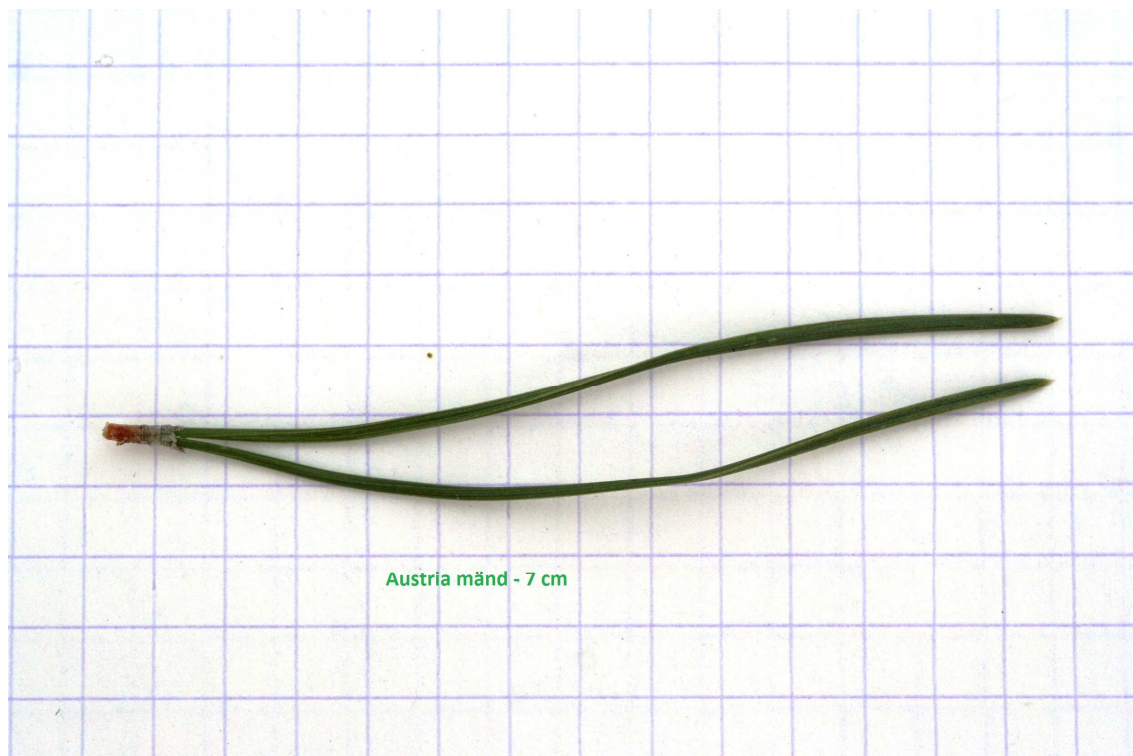

Männi ja seedermänni okkad

1. Harilik mänd (*Pinus sylvestris* L.)

2. Mägimänd (*Pinus mugo* Turra)

3. Keerdmänd (*Pinus contorta* Dougl. ex Loud.)

Keerdmänd - 8,5 cm

4. Austria mänd (*Pinus nigra* subsp. *Nigra*)