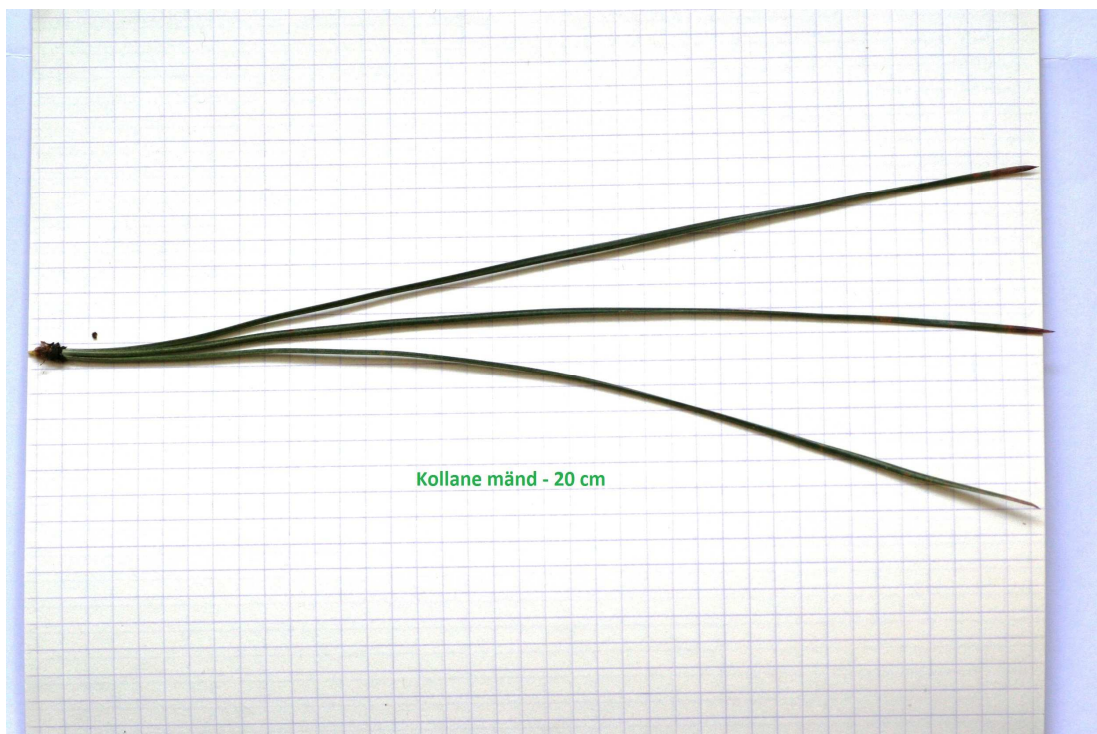

10. Kollane mänd (*Pinus ponderosa* Douglas ex Lawson et C.Lawson)