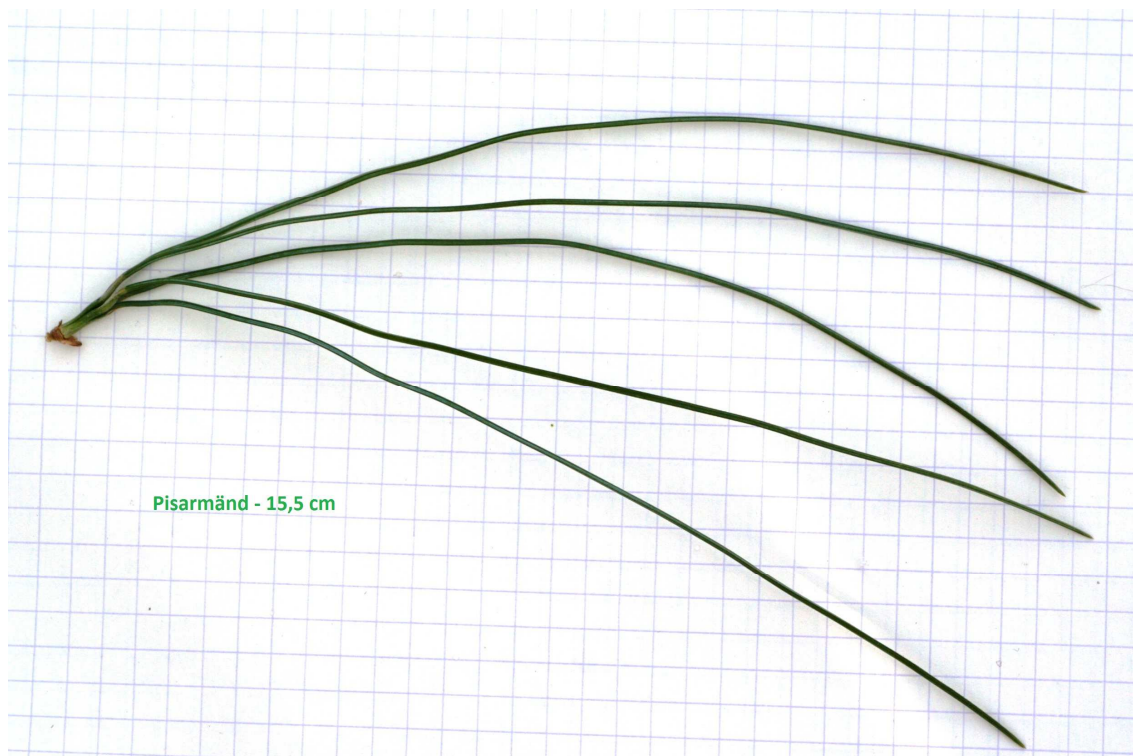

Männi ja seedermänni okkad

1. Harilik mänd (*Pinus sylvestris* L.)

2. Mägimänd (*Pinus mugo* Turra)

3. Keerdmänd (*Pinus contorta* Dougl. ex Loud.)

Keerdmänd - 8,5 cm

4. Austria mänd (*Pinus nigra* subsp. *Nigra*)

Austria mänd - 7 cm

5. Hall (Banksi) mänd (*Pinus banksiana* Lamb.)

6. Pisarmänd (*Pinus wallichiana* A.B.Jacks.)

7. Lamedavõraline mänd (*Pinus tabuliformis* Carriere)

8. Must mänd 'Pyramidalis' (*Pinus nigra*)